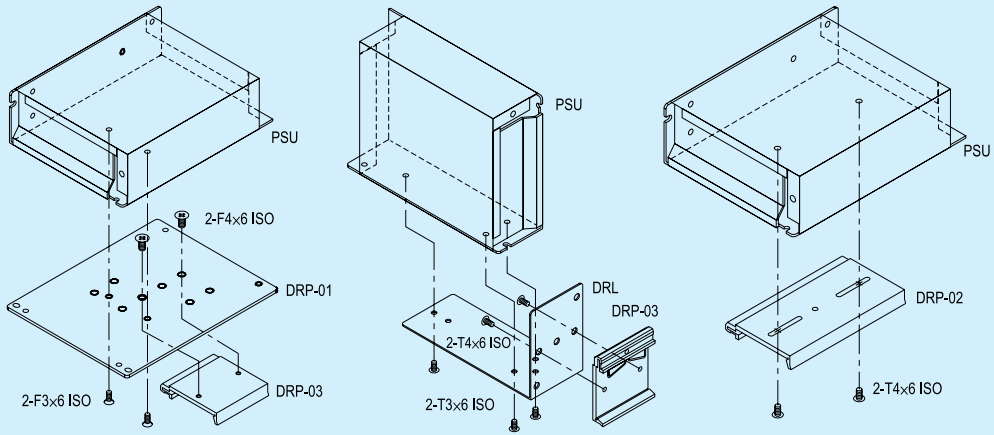

安裝示意圖

DRL/DRP系列安裝示範