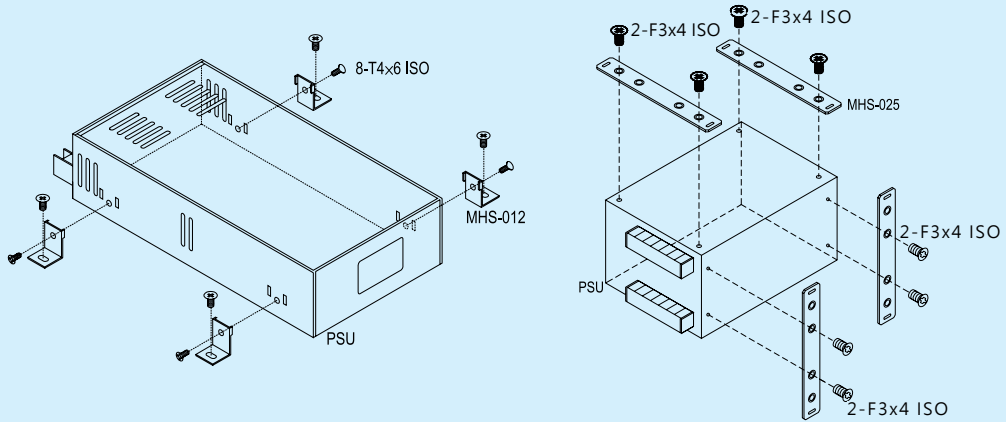

安裝示意圖

DRL/DRP系列安裝示範

MHS系列安裝示範

DRP系列安裝示範