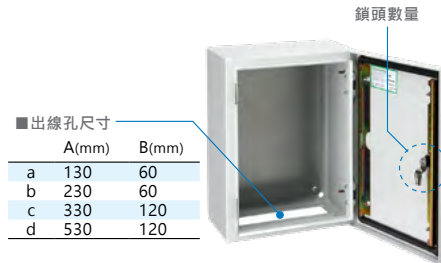

### 產品特色

- 全焊式焊接 · 德國PU無縫墊圈 · 120度工業用強化後鈕
- 防水防塵IEC 60529 IP66 & 防撞擊IEC 62262 IK10
- RAL 7035粉體塗裝 · 使用於室外美觀耐用
- 箱體底部預留下封板 · 方便電線電纜導入
- 門板可左右互換 · 可依需求調整
- 提供客製化開孔加工等服務

品號	尺寸 (寬x高x深)	衝擊防護 等級	IP 等級	出線孔	鎖頭 數量
<a href="#">FT 202015</a>	200x200x150mm	IK10	66	ax1	1
<a href="#">FT 302015</a>	300x200x150mm	IK10	66	ax1	1
<a href="#">FT 302515</a>	300x250x150mm	IK10	66	ax1	1
<a href="#">FT 302520</a>	300x250x200mm	IK10	66	ax1	1
<a href="#">FT 303015</a>	300x300x150mm	IK10	66	bx1	1
<a href="#">FT 303020</a>	300x300x200mm	IK10	66	bx1	1
<a href="#">FT 304015</a>	300x400x150mm	IK10	66	ax2	1
<a href="#">FT 304020</a>	300x400x200mm	IK10	66	cx1	1
<a href="#">FT 403015</a>	400x300x150mm	IK10	66	bx1	1
<a href="#">FT 403020</a>	400x300x200mm	IK10	66	bx1	1
<a href="#">FT 404020</a>	400x400x200mm	IK10	66	ax1	1
<a href="#">FT 404030</a>	400x400x300mm	IK10	66	ax1	1
<a href="#">FT 406020</a>	400x600x200mm	IK10	66	bx1	1
<a href="#">FT 406030</a>	400x600x300mm	IK10	66	bx1	1
<a href="#">FT 503020</a>	500x300x200mm	IK10	66	ax2	2
<a href="#">FT 504020</a>	500x400x200mm	IK10	66	cx1	2
<a href="#">FT 504025</a>	500x400x250mm	IK10	66	cx1	2
<a href="#">FT 505020</a>	500x500x200mm	IK10	66	cx1	2
<a href="#">FT 505025</a>	500x500x250mm	IK10	66	cx1	2